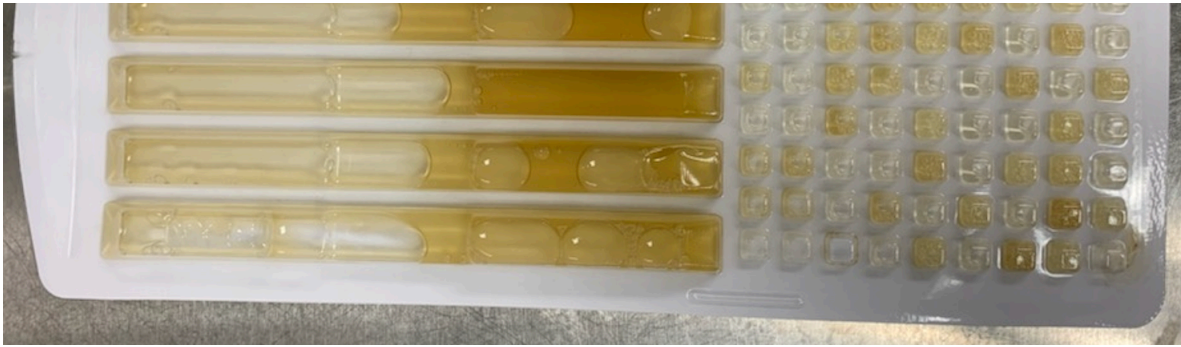

Copyright © 2024 Kvam Veterinærkontor AS, All rights reserved.

Du mottar denne eposten fordi du er kunde hos Kvam Veterinærkontor AS, og godkjente mottak av informasjon.

Our mailing address is:

Kvam Veterinærkontor AS

Kvam

Torvikbygd, 12 5620

Norway

[Add us to your address book](#)

Want to change how you receive these emails?

You can [update your preferences](#) or [unsubscribe from this list](#).