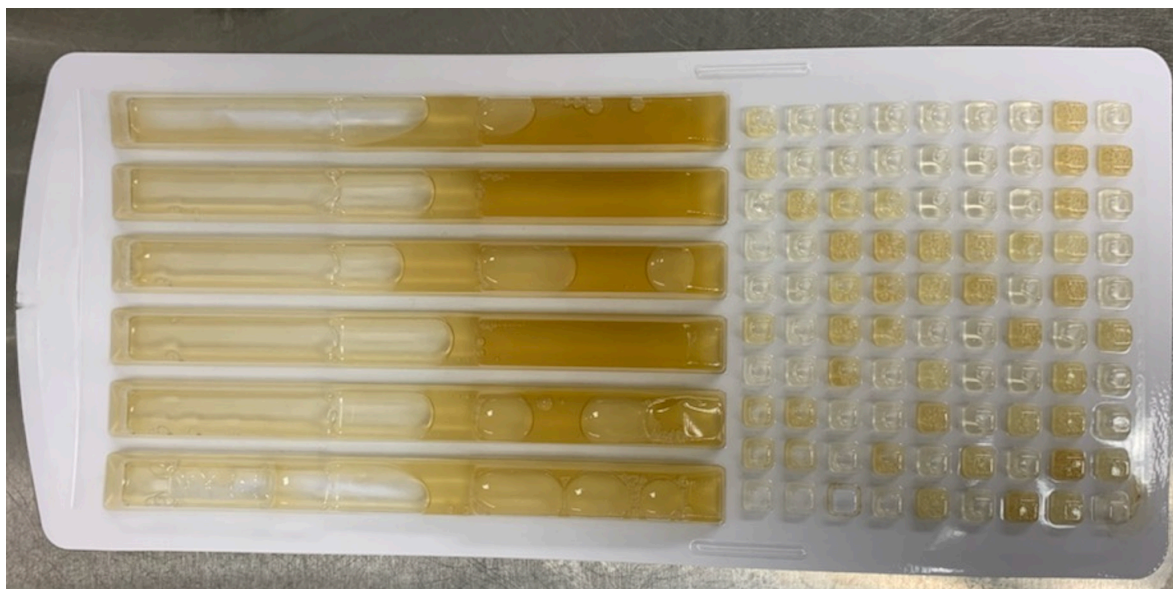

hos Aslaug.Aarhus@tide.no. For de som ikke sender mye vil nok de grønne - opp til 1 kg - være store nok.

Legionella pneumophila

Vi minner om at vi nå kan tilby Legiolert. Legiolert er en rask - den raskeste? - og sikker analyse for Legionella pneumophila. Analysetid er en uke. [Les mer på FHIs informasjonsside](#). Aktuelle steder å undersøke kan være vann fra kjøletårn, spa-bad, dusjanlegg, bilvaskeanlegg og andre steder der vann har stått over tid. Både drikkevann og annet vann kan undersøkes.

Ta kontakt for mer info. (Bildet er fra vann positiv prøve fra et SPA-bad)

Copyright © 2025 Kvam Veterinærkontor AS, All rights reserved.

Du mottar denne eposten fordi du er kunde hos Kvam Veterinærkontor AS, og godkjente mottak av informasjon.

Our mailing address is:

Kvam Veterinærkontor AS
Kvam
Torvikbygd, 12 5620
Norway

[Add us to your address book](#)